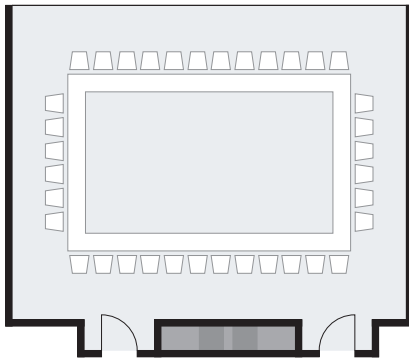

【照明設備】客電調光/ライティングレール

【インターネット接続サービス】無線LAN

■Main Equipment

PA System : Ampere racks (4) (common equipment) [CD decks (1)]

Illumination: Guest room rheostats, lighting rail

Internet Access service: Wireless LAN

階層 Floor	宴会場 Banquet Room	面積 Area		天井高 Ceiling Height m	収容人数 Capacity			
		m ²	坪数 Tsubo		正餐 Formal Dinner	buffet Buffet	スクール School	シアター Theater
5F	小宴会場「吉祥」「真砂」「初音」 Small Banquet Rooms KISSHO, MASAGO & HATSUNE	72	22	2.6	36	50	36(口の字36)*1	70
	小宴会場「蓬莱」 Small Banquet Room HOURAI	70	21	2.6	27	50	32(口の字34)*2	70

* 1. Tables arranged in a rectangular form: 36 * 2. Tables arranged in a rectangular form: 34

■ レイアウトの一例

「吉祥」「真砂」「初音」：正餐 36名様
KISSHO, MASAGO & HATSUNE : 36 in Formal Dinner Style

「吉祥」「真砂」「初音」：buffet 50名様
KISSHO, MASAGO & HATSUNE : 50 in Buffet Style

「吉祥」「真砂」「初音」：会議 36名様
KISSHO, MASAGO & HATSUNE : 36 in Meeting Style

「吉祥」「真砂」「初音」：スクール 36名様
KISSHO, MASAGO & HATSUNE : 36 in School Style

■ 5階平面図

 東京ドームホテル

〒112-8562 東京都文京区後楽1-3-61 TEL.03-5805-2111(代表)

バンケットセールス部直通 / TEL.03-5805-2121 9:30~18:00 日曜・祝日・年末年始を除く