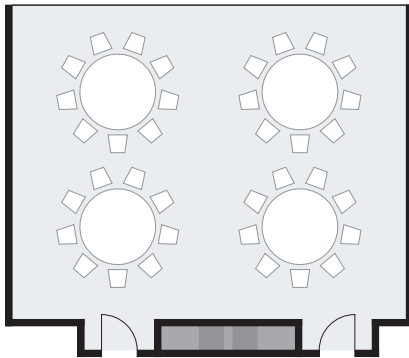

小宴会場「吉祥」「蓬莱」「真砂」「初音」

Small Banquet Room KISSHO・HOURAI・MASAGO・HATSUNE

「吉祥」「真砂」「初音」
KISSHO, MASAGO & HATSUNE「蓬莱」
HOURAI

⊕ 平行コンセント(電源30A) ⊙ マイクコンセント TV TV回線
Wall outlet (30A) Microphone jack TV jack

■主要設備

【音響設備】アンブラック 4式(共通機器) [CDデッキ 1台]

【照明設備】客電調光/ライティングレール

【インターネット接続サービス】無線LAN

■Main Equipment

PA System : Ampere racks (4) (common equipment) [CD decks (1)]

Illumination: Guest room rheostats, lighting rail

Internet Access service: Wireless LAN

階層 Floor	宴会場 Banquet Room	面積 Area		天井高 Ceiling Height m	収容人数 Capacity			
		m ²	坪数 Tsubo		正餐 Formal Dinner	buffet Buffet	スクール School	シアター Theater
5F	小宴会場「吉祥」「真砂」「初音」 Small Banquet Rooms KISSHO, MASAGO & HATSUNE	72	22	2.6	36	50	36(口の字36)*1	70
	小宴会場「蓬莱」 Small Banquet Room HOURAI	70	21	2.6	27	50	32(口の字34)*2	70

* 1. Tables arranged in a rectangular form: 36 * 2. Tables arranged in a rectangular form: 34

■ レイアウトの一例

「吉祥」「真砂」「初音」：正餐 36名様
KISSHO, MASAGO & HATSUNE : 36 in Formal Dinner Style

「吉祥」「真砂」「初音」：buffet 50名様
KISSHO, MASAGO & HATSUNE : 50 in Buffet Style