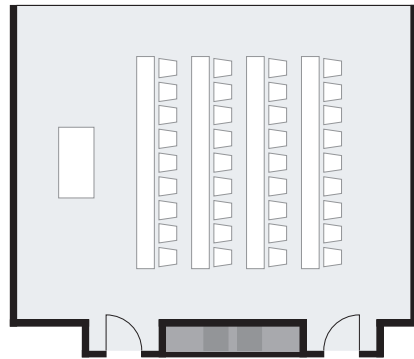

階層 Floor	宴会場 Banquet Room	面積 Area		天井高 Ceiling Height m	収容人数 Capacity			
		m ²	坪数 Tsubo		正餐 Formal Dinner	buffet Buffet	スクール School	シアター Theater
5F	小宴会場「吉祥」「真砂」「初音」 Small Banquet Rooms KISSHO, MASAGO & HATSUNE	72	22	2.6	36	50	36(口の字36)*1	70
	小宴会場「蓬莱」 Small Banquet Room HOURAI	70	21	2.6	27	50	32(口の字34)*2	70

* 1. Tables arranged in a rectangular form: 36 * 2. Tables arranged in a rectangular form: 34

■ レイアウトの一例

「吉祥」「真砂」「初音」：正餐 36名様
KISSHO, MASAGO & HATSUNE : 36 in Formal Dinner Style

「吉祥」「真砂」「初音」：buffet 50名様
KISSHO, MASAGO & HATSUNE : 50 in Buffet Style

「吉祥」「真砂」「初音」：会議 36名様
KISSHO, MASAGO & HATSUNE : 36 in Meeting Style

「吉祥」「真砂」「初音」：スクール 36名様
KISSHO, MASAGO & HATSUNE : 36 in School Style

■ 5階平面図

 東京ドームホテル

〒112-8562 東京都文京区後楽1-3-61 TEL.03-5805-2111(代表)

バンケットセールス部直通 / TEL.03-5805-2121 9:30~18:00 日曜・祝日・年末年始を除く