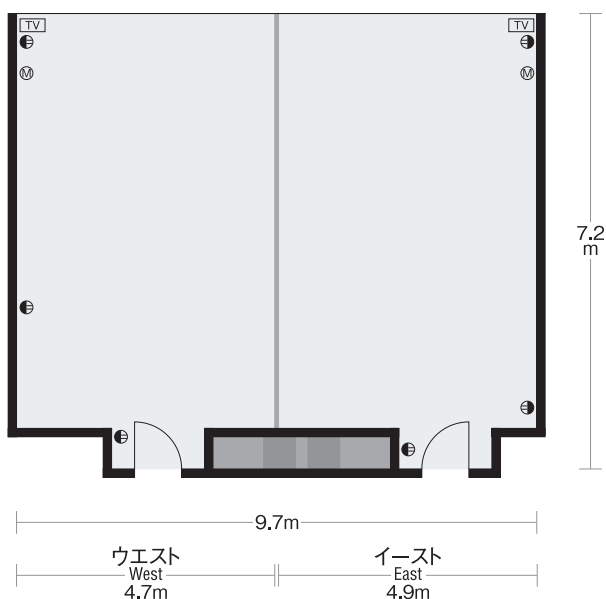

小宴会場「吉祥」「蓬莱」「真砂」「初音」

Small Banquet Room KISSHO・HOURAI・MASAGO・HATSUNE

「吉祥」「真砂」「初音」
KISSHO, MASAGO & HATSUNE「蓬莱」
HOURAI

⊕ 平行コンセント(電源30A) ⊙ マイクコンセント TV TV回線
Wall outlet (30A) Microphone jack TV jack

■主要設備

【音響設備】アンブラック 4式(共通機器) [CDデッキ 1台]

階層 Floor	宴会場 Banquet Room	面積 Area		天井高 Ceiling Height m	収容人数 Capacity			
		m ²	坪数 Tsubo		正餐 Formal Dinner	buffet Buffet	スクール School	シアター Theater
5F	小宴会場「吉祥」「真砂」「初音」 Small Banquet Rooms KISSHO, MASAGO & HATSUNE	72	22	2.6	36	50	36(口の字36)*1	70
	小宴会場「蓬莱」 Small Banquet Room HOURAI	70	21	2.6	27	50	32(口の字34)*2	70

* 1. Tables arranged in a rectangular form: 36 * 2. Tables arranged in a rectangular form: 34

■ レイアウトの一例

「吉祥」「真砂」「初音」：正餐 36名様
KISSHO, MASAGO & HATSUNE : 36 in Formal Dinner Style

「吉祥」「真砂」「初音」：buffet 50名様
KISSHO, MASAGO & HATSUNE : 50 in Buffet Style