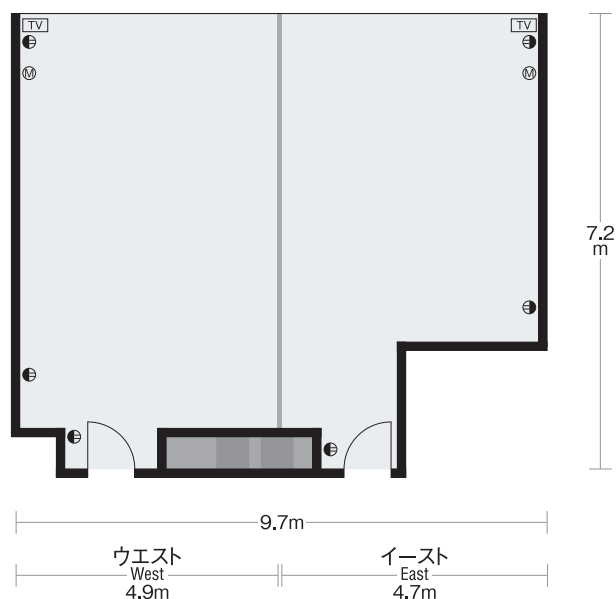

小宴会場「吉祥」「蓬莱」「真砂」「初音」

Small Banquet Room KISSHO・HOURAI・MASAGO・HATSUNE

「吉祥」「真砂」「初音」
KISSHO, MASAGO & HATSUNE「蓬莱」
HOURAI

⊕ 平行コンセント(電源30A) ⊙ マイクコンセント TV TV回線
Wall outlet (30A) Microphone jack TV jack

■主要設備

【音響設備】アンブラック 4式(共通機器) [CDデッキ 1台]

階層 Floor	宴会場 Banquet Room	面積 Area		天井高 Ceiling Height m	収容人数 Capacity			
		m ²	坪数 Tsubo		正餐 Formal Dinner	buffet Buffet	スクール School	シアター Theater
5F	小宴会場「吉祥」「真砂」「初音」 Small Banquet Rooms KISSHO, MASAGO & HATSUNE	72	22	2.6	36	50	36(口の字36)*1	70
	小宴会場「蓬莱」 Small Banquet Room HOURAI	70	21	2.6	27	50	32(口の字34)*2	70

* 1. Tables arranged in a rectangular form: 36 * 2. Tables arranged in a rectangular form: 34

■ レイアウトの一例

「吉祥」「真砂」「初音」：正餐 36名様
KISSHO, MASAGO & HATSUNE : 36 in Formal Dinner Style

「吉祥」「真砂」「初音」：buffet 50名様
KISSHO, MASAGO & HATSUNE : 50 in Buffet Style