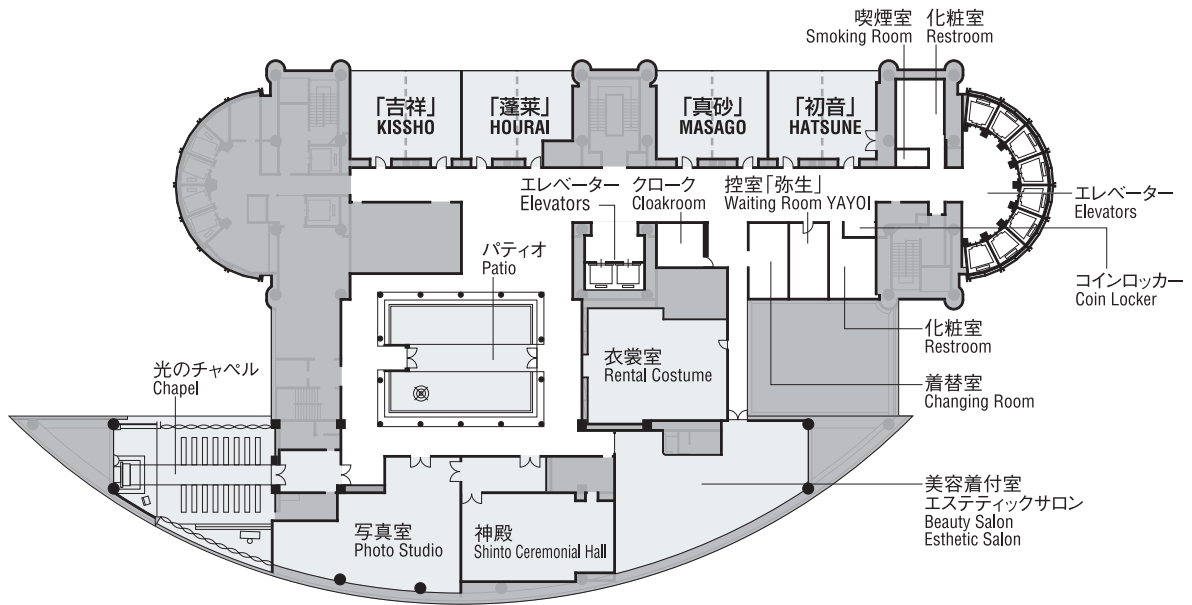

【照明設備】客電調光/ライティングレール

【インターネット接続サービス】無線LAN

■Main Equipment

PA System : Ampere racks (4) (common equipment) [CD decks (1)]

Illumination: Guest room rheostats, lighting rail

Internet Access service: Wireless LAN

階層 Floor	宴会場 Banquet Room	面積 Area		天井高 Ceiling Height m	収容人数 Capacity			
		m ²	坪数 Tsubo		正餐 Formal Dinner	buffet Buffet	スクール School	シアター Theater
5F	小宴会場「吉祥」「真砂」「初音」 Small Banquet Rooms KISSHO, MASAGO & HATSUNE	72	22	2.6	36	50	36(口の字36)*1	70
	小宴会場「蓬莱」 Small Banquet Room HOURAI	70	21	2.6	27	50	32(口の字34)*2	70

* 1. Tables arranged in a rectangular form: 36 * 2. Tables arranged in a rectangular form: 34

■ レイアウトの一例

「吉祥」「真砂」「初音」：正餐 36名様
KISSHO, MASAGO & HATSUNE : 36 in Formal Dinner Style

「吉祥」「真砂」「初音」：buffet 50名様
KISSHO, MASAGO & HATSUNE : 50 in Buffet Style

「吉祥」「真砂」「初音」：会議 36名様
KISSHO, MASAGO & HATSUNE : 36 in Meeting Style

「吉祥」「真砂」「初音」：スクール 36名様
KISSHO, MASAGO & HATSUNE : 36 in School Style

■ 5階平面図

 東京ドームホテル

〒112-8562 東京都文京区後楽1-3-61 TEL.03-5805-2111(代表)

バンケットセールス部直通 / TEL.03-5805-2121 9:30~18:00 日曜・祝日・年末年始を除く