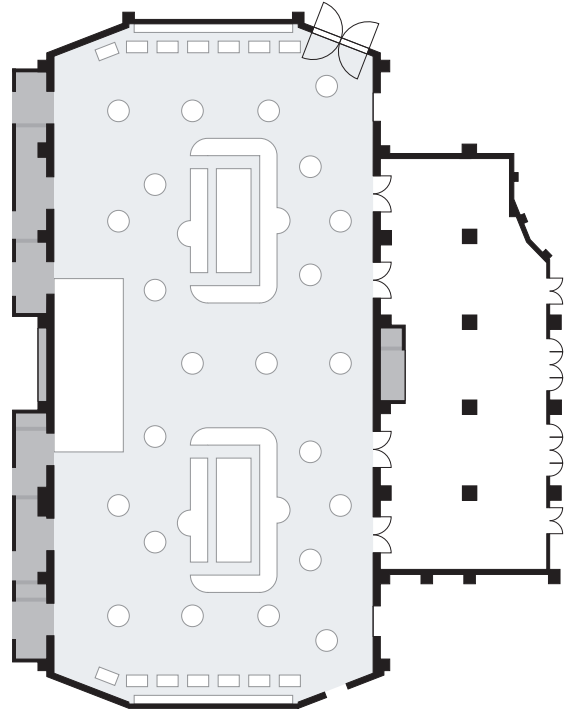

■Main Equipment

PA System : Tele-control panel, 3 mixer wagons [CD decks (2), MD decks (2) & CTR deck (1)], microphones, wireless microphones, ceiling speakers, simultaneous interpretation facilities, temporary PA power board (single-phase 3-line 210/105V)
 Illumination: Guest room rheostats, tele-control panel, pin spotlight, lighting rail, stage lighting set, temporary power board for events (triple-phase 4-line 182/105 V, triple-phase 3-line 200 V), rising 250-inch screen(4.9m×3.7m), rising baton, rising light baton
 Internet Access service: Wired LAN, Wireless LAN

階層 Floor	宴会場 Banquet Room	面積 Area		天井高 Ceiling Height	収容人数 Capacity					
		㎡	坪数 Tsubo		正餐 Formal Dinner	ブッフェ Buffet	スクール School	シアター Theater		
B1	大宴会場 「天空」 Grand Ballroom TENKU	全室 All	1,003	304	7.4	583	1,000	888	1,382	
		ホワイエ Foyer	299	①133 ②166	91	3.5	—	200	—	—
		①	426	129	7.4	180	300	330	608	
		②	554	168	7.4	270	500	450	798	
		ノース North	318	96	7.4	140	250	210	380	
		センター Center	367	111	7.4	180	300	286	532	
		サウス South	318	96	7.4	140	250	210	380	
		ノース+センター* センター+サウス	685	207	7.4	360	600	540	988	

*North + Center, Center + South

■レイアウトの一例

全室：正餐 583名様
All : 583 in Formal Dinner Style

全室：buffet 1,000名様
All : 1,000 in Buffet Style

ⓑ：buffet 500名様
: 500 in Buffet Style
Ⓐ：シアター 608名様
: 608 in Theater Style