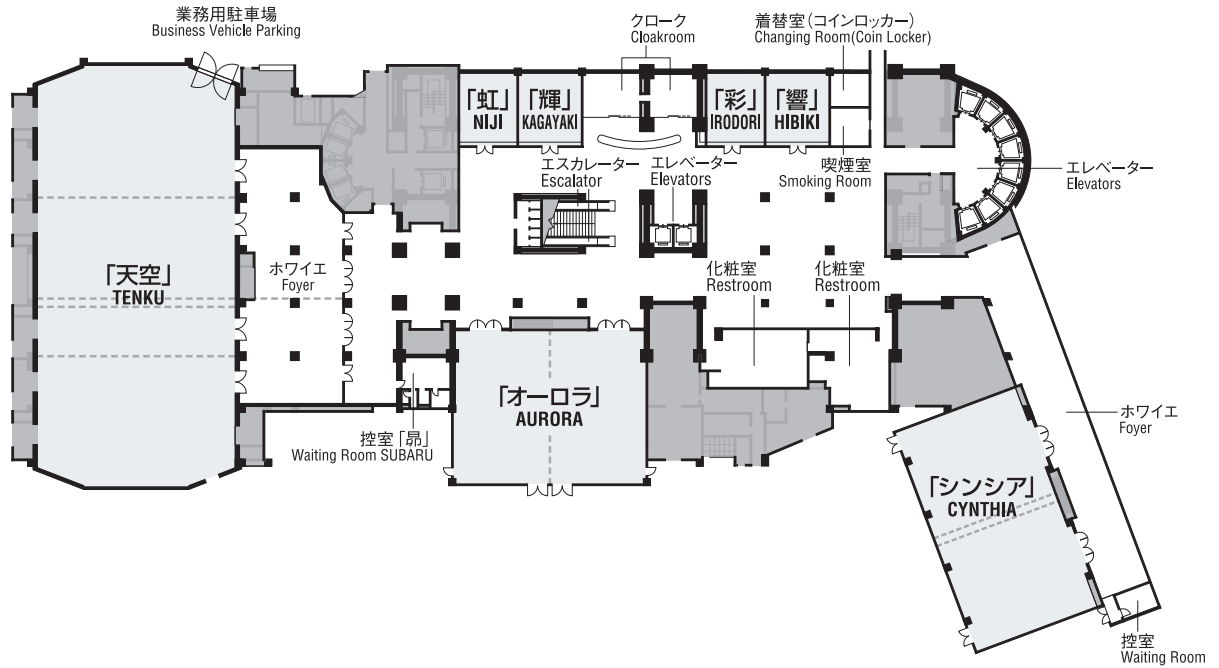

■Main Equipment

PA System : Tele-control panel, 3 mixer wagons [CD decks (2), MD decks (2) & CTR deck (1)], microphones, wireless microphones, ceiling speakers, simultaneous interpretation facilities, temporary PA power board (single-phase 3-line 210/105V)
 Illumination: Guest room rheostats, tele-control panel, pin spotlight, lighting rail, stage lighting set, temporary power board for events (triple-phase 4-line 182/105 V, triple-phase 3-line 200 V), rising 250-inch screen(4.9m×3.7m), rising baton, rising light baton
 Internet Access service: Wired LAN, Wireless LAN

階層 Floor	宴会場 Banquet Room	面積 Area		天井高 Ceiling Height	収容人数 Capacity					
		㎡	坪数 Tsubo		正餐 Formal Dinner	ブッフェ Buffet	スクール School	シアター Theater		
B1	大宴会場 「天空」 Grand Ballroom TENKU	全室 All	1,003	304	7.4	583	1,000	888	1,382	
		ホワイエ Foyer	299	①133 ②166	91	3.5	—	200	—	—
		①	426	129	7.4	180	300	330	608	
		②	554	168	7.4	270	500	450	798	
		ノース North	318	96	7.4	140	250	210	380	
		センター Center	367	111	7.4	180	300	286	532	
		サウス South	318	96	7.4	140	250	210	380	
		ノース+センター* センター+サウス	685	207	7.4	360	600	540	988	

*North + Center, Center + South

■レイアウトの一例

全室：正餐 583名様
All : 583 in Formal Dinner Style

全室：buffet 1,000名様
All : 1,000 in Buffet Style

ⓑ：buffet 500名様
: 500 in Buffet Style
Ⓐ：シアター 608名様
: 608 in Theater Style

ⓑ：スクール 450名様
: 450 in School Style
Ⓐ：buffet 300名様
: 300 in Buffet Style

■ B1階平面図

〒112-8562 東京都文京区後楽1-3-61 TEL.03-5805-2111(代表)

バンケットセールス部直通 / TEL.03-5805-2121 9:30~18:00 日曜・祝日・年末年始を除く