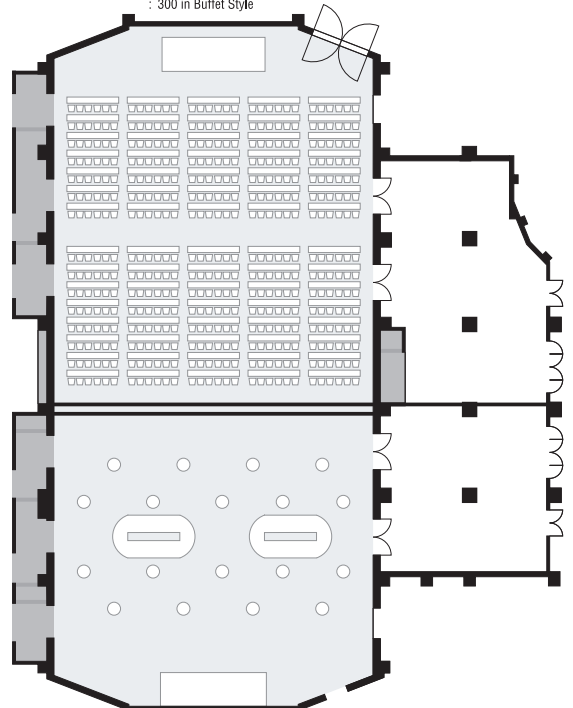

■Main Equipment

PA System : Tele-control panel, 3 mixer wagons [CD decks (2), MD decks (2) & CTR deck (1)], microphones, wireless microphones, ceiling speakers, simultaneous interpretation facilities, temporary PA power board (single-phase 3-line 210/105V)
 Illumination: Guest room rheostats, tele-control panel, pin spotlight, lighting rail, stage lighting set, temporary power board for events (triple-phase 4-line 182/105 V, triple-phase 3-line 200 V), rising 250-inch screen(4.9m×3.7m), rising baton, rising light baton
 Internet Access service: Wired LAN, Wireless LAN

階層 Floor	宴会場 Banquet Room	面積 Area		天井高 Ceiling Height	収容人数 Capacity					
		㎡	坪数 Tsubo		正餐 Formal Dinner	ブッフェ Buffet	スクール School	シアター Theater		
B1	大宴会場 「天空」 Grand Ballroom TENKU	全室 All	1,003	304	7.4	583	1,000	888	1,382	
		ホワイエ Foyer	299	①133 ②166	91	3.5	—	200	—	—
		①	426	129	7.4	180	300	330	608	
		②	554	168	7.4	270	500	450	798	
		ノース North	318	96	7.4	140	250	210	380	
		センター Center	367	111	7.4	180	300	286	532	
		サウス South	318	96	7.4	140	250	210	380	
		ノース+センター* センター+サウス	685	207	7.4	360	600	540	988	

*North + Center, Center + South

■レイアウトの一例

全室：正餐 583名様
All : 583 in Formal Dinner Style

全室：buffet 1,000名様
All : 1,000 in Buffet Style

ⓑ：buffet 500名様
: 500 in Buffet Style
Ⓐ：シアター 608名様
: 608 in Theater Style

ⓑ：スクール 450名様
: 450 in School Style
Ⓐ：buffet 300名様
: 300 in Buffet Style

■ B1階平面図

〒112-8562 東京都文京区後楽1-3-61 TEL.03-5805-2111(代表)

バンケットセールス部直通 / TEL.03-5805-2121 9:30~18:00 日曜・祝日・年末年始を除く