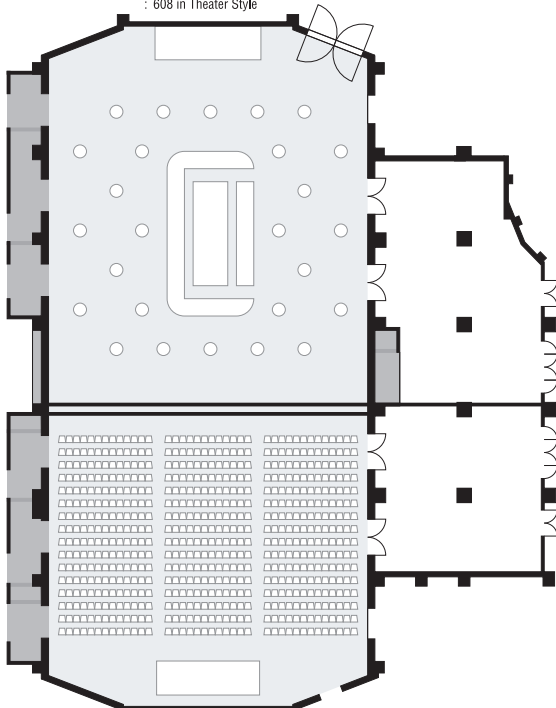

■Main Equipment

PA System : Tele-control panel, 3 mixer wagons [CD decks (2), MD decks (2) & CTR deck (1)], microphones, wireless microphones, ceiling speakers, simultaneous interpretation facilities, temporary PA power board (single-phase 3-line 210/105V)
 Illumination: Guest room rheostats, tele-control panel, pin spotlight, lighting rail, stage lighting set, temporary power board for events (triple-phase 4-line 182/105 V, triple-phase 3-line 200 V), rising 250-inch screen(4.9m×3.7m), rising baton, rising light baton
 Internet Access service: Wired LAN, Wireless LAN

階層 Floor	宴会場 Banquet Room	面積 Area		天井高 Ceiling Height	収容人数 Capacity					
		㎡	坪数 Tsubo		正餐 Formal Dinner	ブッフェ Buffet	スクール School	シアター Theater		
B1	大宴会場 「天空」 Grand Ballroom TENKU	全室 All	1,003	304	7.4	583	1,000	888	1,382	
		ホワイエ Foyer	299	①133 ②166	91	3.5	—	200	—	—
		①	426	129	7.4	180	300	330	608	
		②	554	168	7.4	270	500	450	798	
		ノース North	318	96	7.4	140	250	210	380	
		センター Center	367	111	7.4	180	300	286	532	
		サウス South	318	96	7.4	140	250	210	380	
		ノース+センター* センター+サウス	685	207	7.4	360	600	540	988	

*North + Center, Center + South

■レイアウトの一例

全室：正餐 583名様
All : 583 in Formal Dinner Style

全室：buffet 1,000名様
All : 1,000 in Buffet Style

ⓑ：buffet 500名様
: 500 in Buffet Style
Ⓐ：シアター 608名様
: 608 in Theater Style

ⓑ：スクール 450名様
: 450 in School Style
Ⓐ：buffet 300名様
: 300 in Buffet Style

■ B1階平面図

〒112-8562 東京都文京区後楽1-3-61 TEL.03-5805-2111(代表)

バンケットセールス部直通 / TEL.03-5805-2121 9:30~18:00 日曜・祝日・年末年始を除く