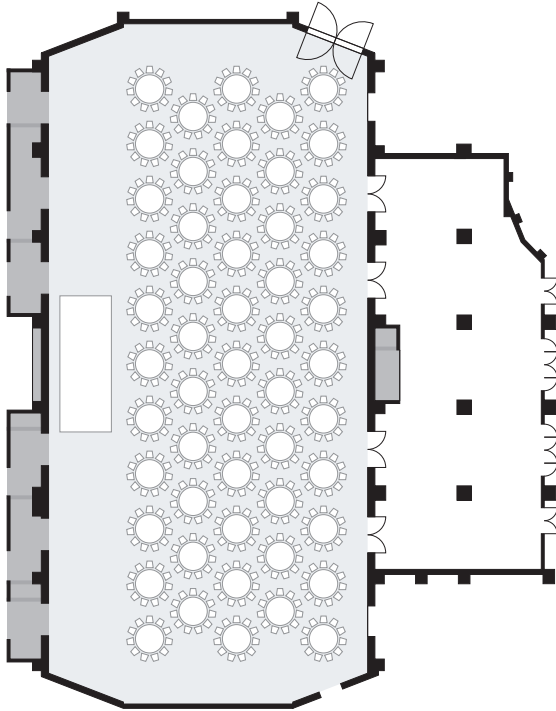

大宴会場「天空」

Grand Ballroom TENKU

- 平行コンセント(電源30A) Wall outlet (30A)
- LANコンセント LAN outlet
- マイクコンセント Microphone jack
- スピーカーコンセント Speaker outlet
- ⊠ 催事用仮設電源盤 Temporary power board for events
- ⊠ 催事用仮設電源盤(音響用) Temporary power board for events (PA)
- 昇降式バトン Rising baton
- 映写スクリーン Screen

■Main Equipment

PA System : Tele-control panel, 3 mixer wagons [CD decks (2), MD decks (2) & CTR deck (1)], microphones, wireless microphones, ceiling speakers, simultaneous interpretation facilities, temporary PA power board (single-phase 3-line 210/105V)
 Illumination: Guest room rheostats, tele-control panel, pin spotlight, lighting rail, stage lighting set, temporary power board for events (triple-phase 4-line 182/105 V, triple-phase 3-line 200 V), rising 250-inch screen(4.9m×3.7m), rising baton, rising light baton
 Internet Access service: Wired LAN, Wireless LAN

階層 Floor	宴会場 Banquet Room	面積 Area		天井高 Ceiling Height	収容人数 Capacity					
		㎡	坪数 Tsubo		正餐 Formal Dinner	ブッフェ Buffet	スクール School	シアター Theater		
B1	大宴会場 「天空」 Grand Ballroom TENKU	全室 All	1,003	304	7.4	583	1,000	888	1,382	
		ホワイエ Foyer	299	①133 ②166	91	3.5	—	200	—	—
		①	426	129	7.4	180	300	330	608	
		②	554	168	7.4	270	500	450	798	
		ノース North	318	96	7.4	140	250	210	380	
		センター Center	367	111	7.4	180	300	286	532	
		サウス South	318	96	7.4	140	250	210	380	
		ノース+センター* センター+サウス	685	207	7.4	360	600	540	988	

*North + Center, Center + South

■レイアウトの一例

全室：正餐 583名様
All : 583 in Formal Dinner Style

全室：buffet 1,000名様
All : 1,000 in Buffet Style

ⓑ：buffet 500名様
: 500 in Buffet Style
Ⓐ：シアター 608名様
: 608 in Theater Style