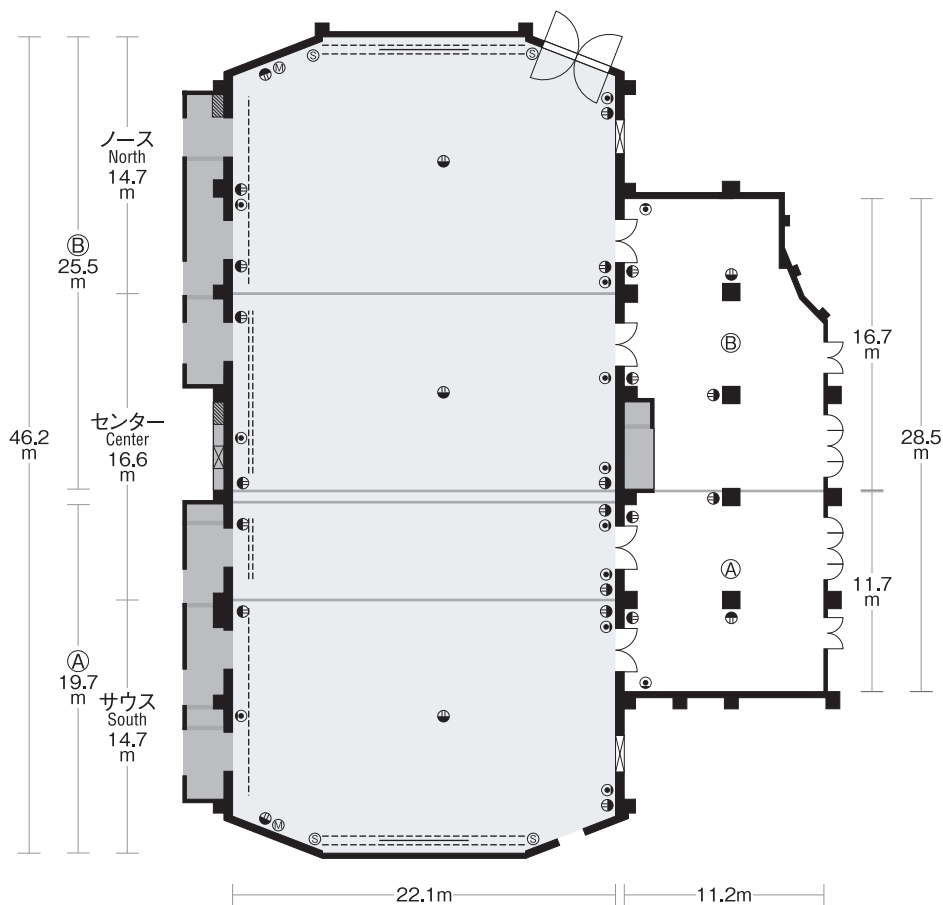

大宴会場「天空」

Grand Ballroom TENKU

- 平行コンセント(電源30A) Wall outlet (30A)
- LANコンセント LAN outlet
- マイクコンセント Microphone jack
- スピーカーコンセント Speaker outlet
- ⊠ 催事用仮設電源盤 Temporary power board for events
- ⊠ 催事用仮設電源盤(音響用) Temporary power board for events (PA)
- 昇降式バトン Rising baton
- 映写スクリーン Screen

■Main Equipment

PA System : Tele-control panel, 3 mixer wagons [CD decks (2), MD decks (2) & CTR deck (1)], microphones, wireless microphones, ceiling speakers, simultaneous interpretation facilities, temporary PA power board (single-phase 3-line 210/105V)
 Illumination: Guest room rheostats, tele-control panel, pin spotlight, lighting rail, stage lighting set, temporary power board for events (triple-phase 4-line 182/105 V, triple-phase 3-line 200 V), rising 250-inch screen(4.9m×3.7m), rising baton, rising light baton
 Internet Access service: Wired LAN, Wireless LAN

階層 Floor	宴会場 Banquet Room	面積 Area		天井高 Ceiling Height	収容人数 Capacity					
		㎡	坪数 Tsubo		正餐 Formal Dinner	ブッフェ Buffet	スクール School	シアター Theater		
B1	大宴会場 「天空」 Grand Ballroom TENKU	全室 All	1,003	304	7.4	583	1,000	888	1,382	
		ホワイエ Foyer	299	①133 ②166	91	3.5	—	200	—	—
		①	426	129	7.4	180	300	330	608	
		②	554	168	7.4	270	500	450	798	
		ノース North	318	96	7.4	140	250	210	380	
		センター Center	367	111	7.4	180	300	286	532	
		サウス South	318	96	7.4	140	250	210	380	
		ノース+センター* センター+サウス	685	207	7.4	360	600	540	988	

*North + Center, Center + South

■レイアウトの一例

全室：正餐 583名様
All : 583 in Formal Dinner Style

全室：buffet 1,000名様
All : 1,000 in Buffet Style

ⓑ：buffet 500名様
: 500 in Buffet Style
Ⓐ：シアター 608名様
: 608 in Theater Style