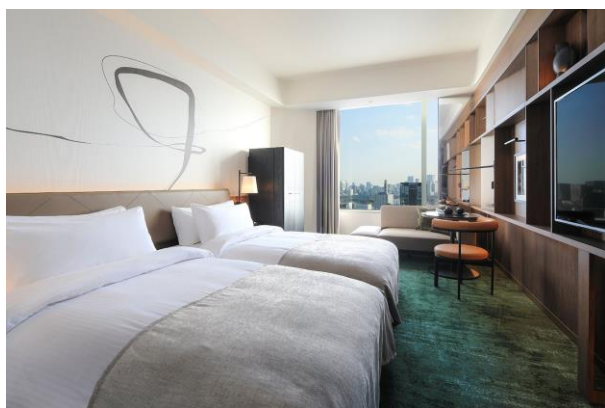

スカイバンケット「シリウス」リニューアルキャンペーン概要

URL：<https://www.tokyodomehotel-wedding.jp/news/detail.php?id=108>

キャンペーン受付対象期間 / 適用条件：

2023年7月1日（土）～7月31日（月）期間中に初めてご来館いただき、2023年8月31日（木）までにご成約いただいたお客様。

婚礼実施対象期間：～2024年3月31日（日）

適用人数：

スカイバンケット「シリウス」で40名様以上のウェディングプランをお申し込みいただいたお客様。

キャンペーン内容：

2023年春に誕生した新コンセプトフロアに位置する「エグゼクティブルーム ツイン」ご宿泊ペア招待券をプレゼントいたします。（※発行日より半年間有効）

エグゼクティブルーム ツイン