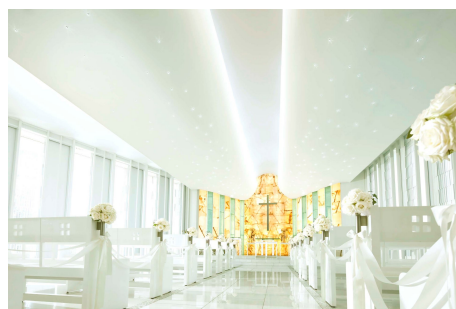

適用人数：30 名様よりご利用いただけます。

料金：30名様 ￥1,290,000（1名様増￥21,000）

※料理、飲物、新郎新婦衣裳（洋装各1着または和装各1着）、美容・着付、ウェディングケーキセレモニー、スナップ写真、ペーパーアイテム ほか

※サービス料・消費税込み

光のチャペル

【プラン限定特典】

- ご招待人数に応じて最大100%まで「披露宴会場室料」を割引
- 「挙式料プレゼント（キリスト教式・神前式・人前式）」または「2着目衣裳（新郎または新婦）プレゼント」