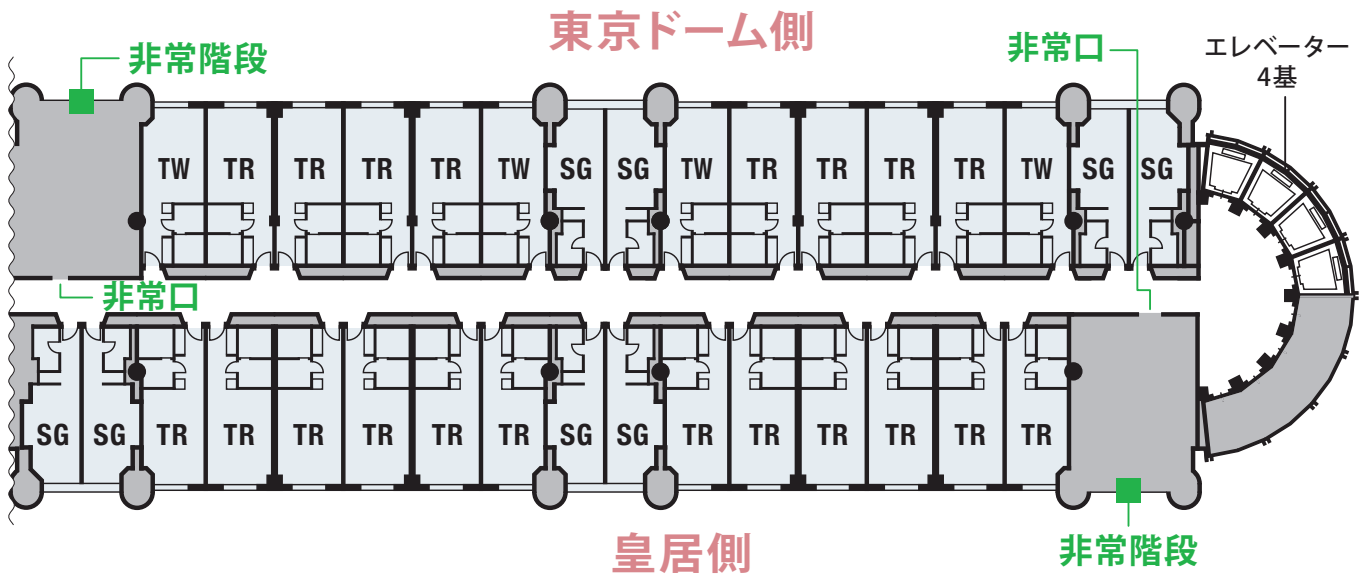

3

東京ドームシティは、夜間も警備員が巡回! 災害時の広域避難場所にも指定され、**安全面でも万全の体制!**

4

客室は一本廊下を中心に左右に配置され、エレベーターホールから一度に全体を見渡すことが可能!

5

客室(ツイン・トリプル)は33㎡と広々!

余裕をもってお過ごしいただけます。トリプルルームはスタッキングベッドを使用するため、通常のベッドとの遜色がありません。※エキストラベッドは使用いたしません。

ホテル概要

総客室数	1,006室
教育旅行受入人数	~304名様(中学校・高等学校) 【1フロア最大76名様】
エレベーター	8基(定員 約18名/1基) ※低層階(9~25F)用4基、高層階(25~43F)用4基
ルームキー	カード式(要返却) 各部屋に1枚ご用意
マスターキーの貸し出し	不可(ただし教職員様用に各部屋1枚の予備キーをお渡しすることは可能。)
館内放送	使用不可(ホテルが非常時のみ使用するためお客様はご利用いただけません。)
コンビニエンスストア	有り(2F ローソン・24時間営業)
冷蔵庫	有り(中身無し)
非常口	各フロア2ヶ所
貴重品預かり	各部屋に設置されているセーフティボックスをご利用ください。また先生経由でクラス毎にお預かりする場合はフロントにて対応いたします。

10～16F TR:トリプルルーム / TW:ツインルーム / SG:シングルルーム

※ツインルームにスタッキングベッドの使用も含まれます。

POINT

- ・廊下は1本のみ、フロア全体を一度に見渡すことが可能。学生への目が行き届きやすいフロア構造。
- ・ワンフロアにトリプル対応可能な部屋が20、ツインが4、シングルが8部屋と最大76名様までのご宿泊が可能。
- ・教育旅行用の客室は10～16Fを予定。非常時でも階段を利用し、少ない時間での避難が可能。