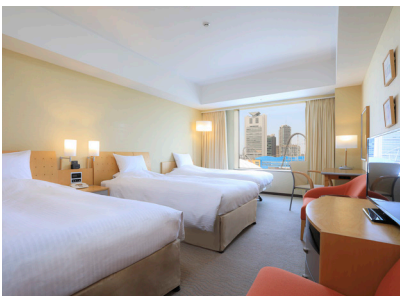

3

東京ドームシティは、夜間も警備員が巡回! 災害時の広域避難場所にも指定され、**安全面でも万全の体制!**

4

客室は一本廊下を中心に左右に配置され、エレベーターホールから一度に全体を見渡すことが可能!

5

客室(ツイン・トリプル)は33㎡と広々!

余裕をもってお過ごしいただけます。トリプルルームはスタッキングベッドを使用するため、通常のベッドとの遜色がありません。※エキストラベッドは使用いたしません。

ホテル概要

10～16F TR:トリプルルーム / TW:ツインルーム / SG:シングルルーム

※ツインルームにスタッキングベッドの使用も含まれます。

POINT

- ・廊下は1本のみ、フロア全体を一度に見渡すことが可能。学生への目が行き届きやすいフロア構造。
- ・ワンフロアにトリプル対応可能な部屋が20、ツインが4、シングルが8部屋と最大76名様までのご宿泊が可能。
- ・教育旅行用の客室は10～16Fを予定。非常時でも階段を利用し、少ない時間での避難が可能。

トリプルルーム

ツインルーム

シングルルーム

ご朝食のご案内

Breakfast

■ 朝食会場は宴会場もしくはレストランのいずれかをホテル側より指定させていただきます。

宴会場

■ お料理はbuffetスタイル(洋食・和食)でご提供いたします。