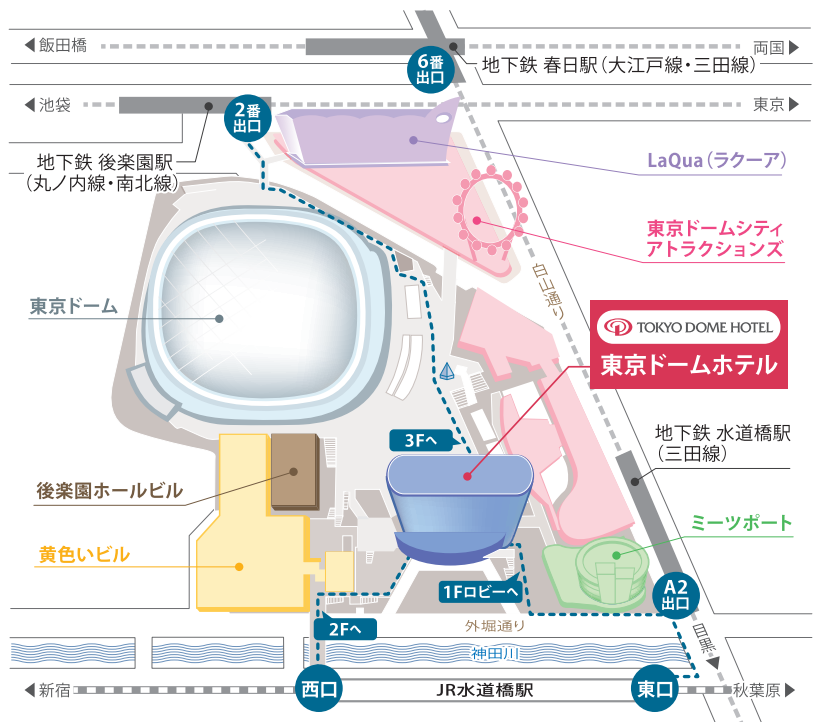

東京ドームホテル

〒112-8562 東京都文京区後楽1-3-61 TEL.03-5805-2111(代)
<https://www.tokyodome-hotels.co.jp>

三井不動産グループ
MITSUI FUDOSAN GROUP