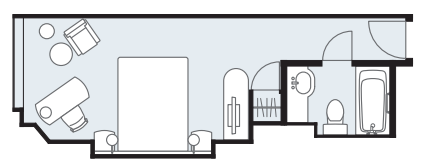

10～16F TR:トリプルルーム / TW:ツインルーム / SG:シングルルーム

※ツインルームにスタッキングベッドの使用も含まれます。

POINT

- ・廊下は1本のみ、フロア全体を一度に見渡すことが可能。学生への目が行き届きやすいフロア構造。
- ・ワンフロアにトリプル対応可能な部屋が20、ツインが4、シングルが8部屋と最大76名様までのご宿泊が可能。
- ・教育旅行用の客室は10～16Fを予定。非常時でも階段を利用し、少ない時間での避難が可能。

トリプルルーム

ツインルーム

シングルルーム

ご朝食のご案内

Breakfast

■ 朝食会場は宴会場もしくはレストランのいずれかをホテル側より指定させていただきます。

宴会場

■ お料理はbuffetスタイル(洋食・和食)でご提供いたします。