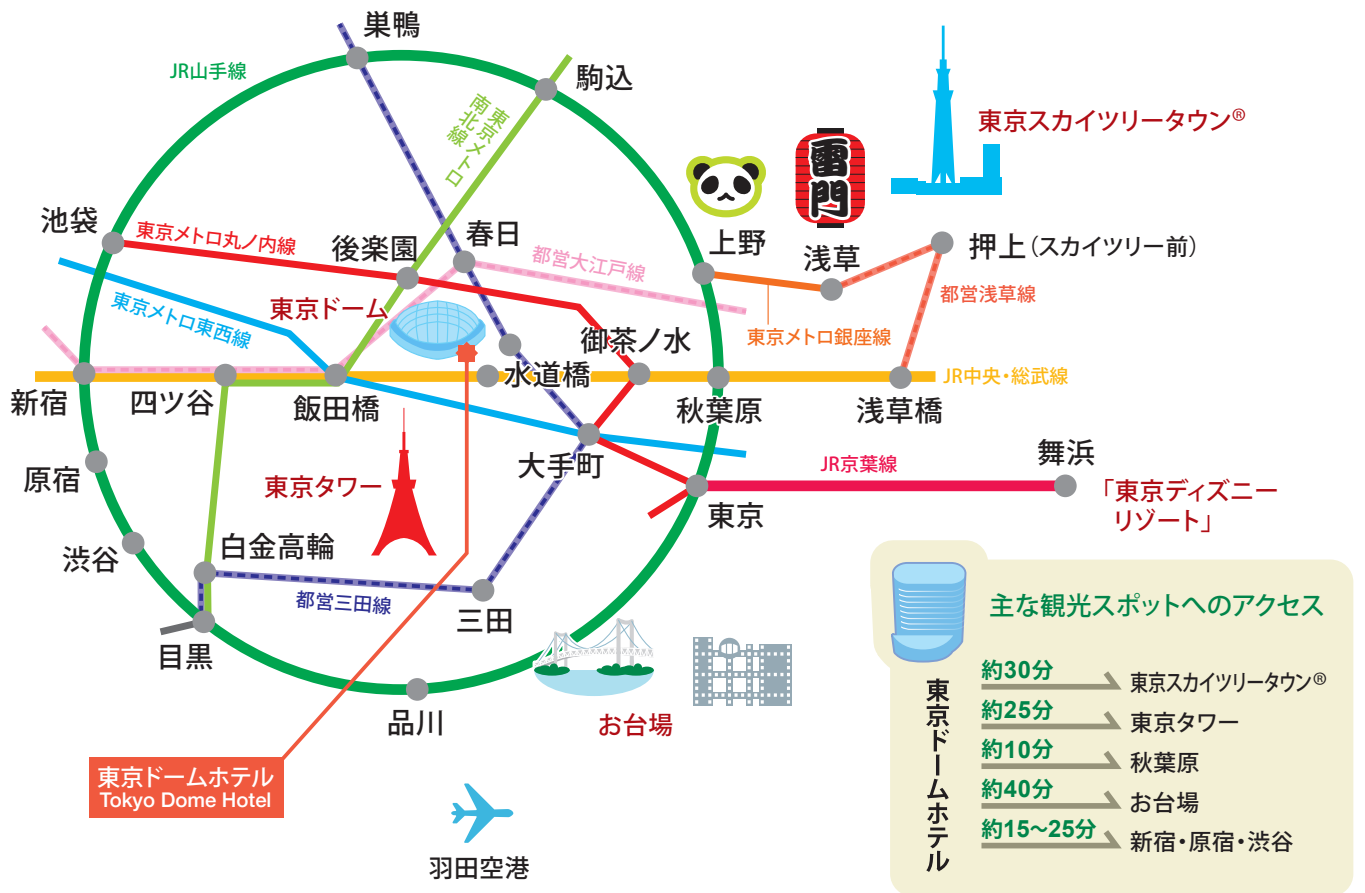

TOKYO DOME
HOTEL

東京ドームホテル 教育旅行のご案内

東京ドームホテルのおすすめポイント

1

東京の中心に立地!

「東京スカイツリータウン®」、「東京タワー」などの主要観光地まで、短時間で気軽に移動いただけます。

2

JR水道橋駅前! 迷うことなくご到着!

参考レイアウト

円卓形式 : 180名

レストラン

■ 会場は3F スーパーダイニング「リラッサ」でございます。

※当日の状況により、他のレストランをご案内する場合がございます。

■ 一般のお客様と同席となります。

■ お料理はbuffetスタイル(洋食・和食)でご提供いたします。

※ランチ・ディナーのご予約も承ります。

※写真はイメージです。

首都圏近郊アクセスマップ

Access to metropolitan area

東京ドームシティマップ

Tokyo Dome City map

- 東京国際空港(羽田)から
車…約50分 電車…約50分
- 成田国際空港から
車…約90分 電車…約70分
- 電車で
JR総武線(水道橋駅)より徒歩約2分
都営地下鉄 三田線(水道橋駅)より徒歩約1分
大江戸線(春日駅)より徒歩約6分
東京メトロ 丸ノ内線・南北線(後楽園駅)より徒歩約5分