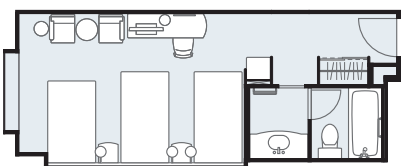

10～16F TR:トリプルルーム / TW:ツインルーム / SG:シングルルーム

※ツインルームにスタッキングベッドの使用も含まれます。

POINT

- ・廊下は1本のみ、フロア全体を一度に見渡すことが可能。学生への目が行き届きやすいフロア構造。
- ・ワンフロアにトリプル対応可能な部屋が20、ツインが4、シングルが8部屋と最大76名様までのご宿泊が可能。
- ・教育旅行用の客室は10～16Fを予定。非常時でも階段を利用し、少ない時間での避難が可能。

トリプルルーム

ツインルーム

シングルルーム

ご朝食のご案内

Breakfast

■ 朝食会場は宴会場もしくはレストランのいずれかをホテル側より指定させていただきます。

宴会場

■ お料理はbuffetスタイル(洋食・和食)でご提供いたします。