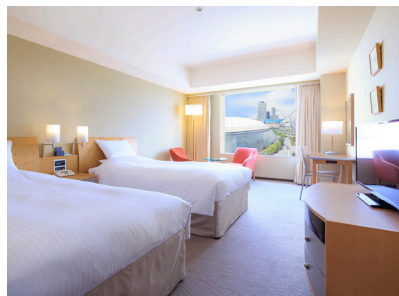

10～16F TR:トリプルルーム / TW:ツインルーム / SG:シングルルーム

※ツインルームにスタッキングベッドの使用も含まれます。

POINT

- ・廊下は1本のみ、フロア全体を一度に見渡すことが可能。学生への目が行き届きやすいフロア構造。
- ・ワンフロアにトリプル対応可能な部屋が20、ツインが4、シングルが8部屋と最大76名様までのご宿泊が可能。
- ・教育旅行用の客室は10～16Fを予定。非常時でも階段を利用し、少ない時間での避難が可能。

トリプルルーム

ツインルーム

シングルルーム

ご朝食のご案内

Breakfast

■ 朝食会場は宴会場もしくはレストランのいずれかをホテル側より指定させていただきます。

宴会場

■ お料理はbuffetスタイル(洋食・和食)でご提供いたします。