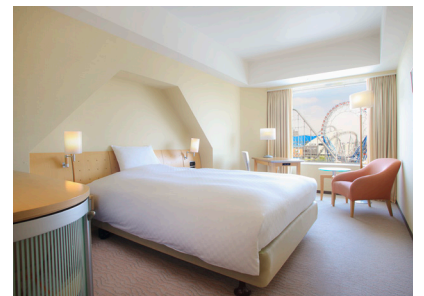

3

東京ドームシティは、夜間も警備員が巡回! 災害時の広域避難場所にも指定され、**安全面でも万全の体制!**

4

客室は一本廊下を中心に左右に配置され、エレベーターホールから一度に全体を見渡すことが可能!

5

客室(ツイン・トリプル)は33㎡と広々!

余裕をもってお過ごしいただけます。トリプルルームはスタッキングベッドを使用するため、通常のベッドとの遜色がありません。※エキストラベッドは使用いたしません。

ホテル概要

10～16F TR:トリプルルーム / TW:ツインルーム / SG:シングルルーム

※ツインルームにスタッキングベッドの使用も含まれます。

POINT

- ・廊下は1本のみ、フロア全体を一度に見渡すことが可能。学生への目が行き届きやすいフロア構造。
- ・ワンフロアにトリプル対応可能な部屋が20、ツインが4、シングルが8部屋と最大76名様までのご宿泊が可能。
- ・教育旅行用の客室は10～16Fを予定。非常時でも階段を利用し、少ない時間での避難が可能。

トリプルルーム

ツインルーム

シングルルーム

ご朝食のご案内

Breakfast

■ 朝食会場は宴会場もしくはレストランのいずれかをホテル側より指定させていただきます。

宴会場

■ お料理はbuffetスタイル(洋食・和食)でご提供いたします。