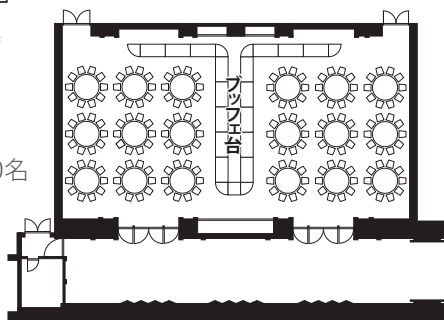

「オーロラ」

面積 : 341㎡

天井高 : 3.5m

参考レイアウト

円卓形式 : 180名

「シンシア」

面積 : 337㎡

天井高 : 3.6m

参考レイアウト

円卓形式 : 180名

レストラン

■ 会場は3F スーパーダイニング「リラッサ」でございます。

※当日の状況により、他のレストランをご案内する場合がございます。

■ 一般のお客様と同席となります。

■ お料理はbuffetスタイル(洋食・和食)でご提供いたします。

※ランチ・ディナーのご予約も承ります。