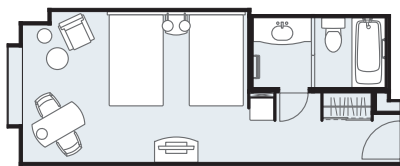

10～16F TR:トリプルルーム / TW:ツインルーム / SG:シングルルーム

※ツインルームにスタッキングベッドの使用も含まれます。

POINT

- ・廊下は1本のみ、フロア全体を一度に見渡すことが可能。学生への目が行き届きやすいフロア構造。
- ・ワンフロアにトリプル対応可能な部屋が20、ツインが4、シングルが8部屋と最大76名様までのご宿泊が可能。
- ・教育旅行用の客室は10～16Fを予定。非常時でも階段を利用し、少ない時間での避難が可能。

トリプルルーム

ツインルーム

シングルルーム

ご朝食のご案内

Breakfast

■ 朝食会場は宴会場もしくはレストランのいずれかをホテル側より指定させていただきます。

宴会場

■ お料理はbuffetスタイル(洋食・和食)でご提供いたします。