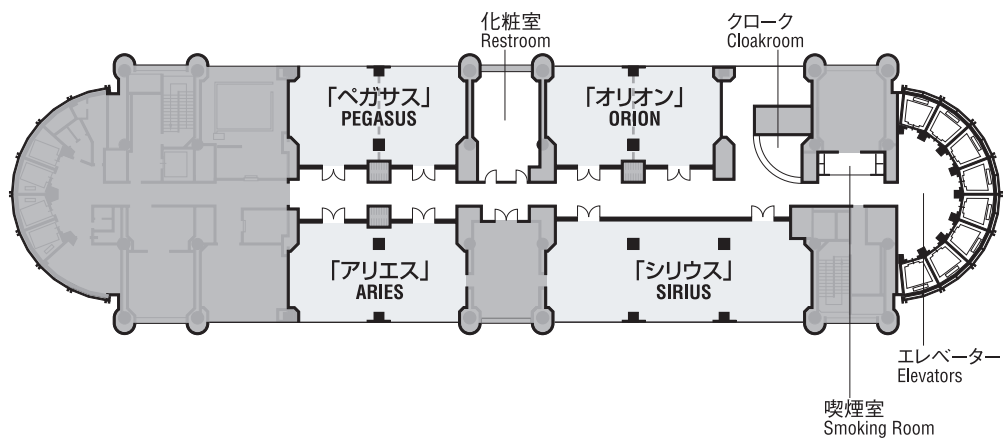

スカイバンケット「シリウス」「アリエス」「オリオン」「ペガサス」

Sky Banquet Room SIRIUS・ARIES・ORION・PEGASUS

「シリウス」

「アリエス」「オリオン」「ペガサス」

- 主要設備 *シリウス、アリエス、オリオン、ペガサス
 【音響設備】ミキサーワゴン 4台 (共通機器) [CDデッキ 1台 / MDデッキ 1台 / CTRデッキ 1台]
 【照明設備】客電調光 / ライティングレール
 【インターネット接続サービス】無線LAN
- Main Equipment (SIRIUS, ARIES, ORION & PEGASUS)
 PA System : 4 mixer wagons (common equipment) [CD deck (1), MD deck (1) & CTR deck (1)]
 Illumination: Guest room rheostats, lighting rail
 Internet Access service: Wireless LAN

階層 Floor	宴会場 Banquet Room	面積 Area		天井高 Ceiling Height m	収容人数 Capacity			
		m ²	坪数 Tsubo		正餐 Formal Dinner	buffet Buffet	スクール School	シアター Theater
42F	スカイバンケット「シリウス」 Sky Banquet Room SIRIUS	155	47	3.0	70	100	78	128
	スカイバンケット 「アリエス」「オリオン」「ペガサス」 Sky Banquet Rooms ARIES, ORION & PEGASUS	101	31	3.0	50	70	42	80

■「シリウス」レイアウトの一例

■「アリエス」「オリオン」「ペガサス」レイアウトの一例

■ 42階平面図

〒112-8562 東京都文京区後楽1-3-61 TEL.03-5805-2111(代表)

バンケットセールス部直通 / TEL.03-5805-2121 9:30~18:00 日曜・祝日・年末年始を除く