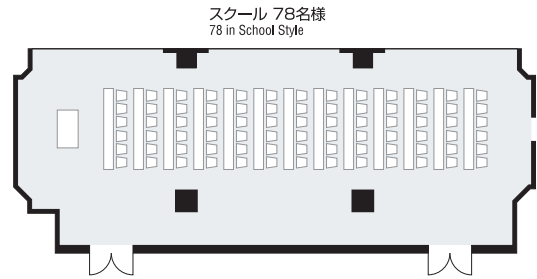

スカイバンケット「シリウス」「アリエス」「オリオン」「ペガサス」

Sky Banquet Room SIRIUS・ARIES・ORION・PEGASUS

「シリウス」

「アリエス」「オリオン」「ペガサス」

- 主要設備 *シリウス、アリエス、オリオン、ペガサス
 【音響設備】ミキサーワゴン 4台 (共通機器) [CDデッキ 1台 / MDデッキ 1台 / CTRデッキ 1台]
 【照明設備】客電調光 / ライティングレール
 【インターネット接続サービス】無線LAN
- Main Equipment (SIRIUS, ARIES, ORION & PEGASUS)
 PA System : 4 mixer wagons (common equipment) [CD deck (1), MD deck (1) & CTR deck (1)]
 Illumination: Guest room rheostats, lighting rail
 Internet Access service: Wireless LAN

階層 Floor	宴会場 Banquet Room	面積 Area		天井高 Ceiling Height m	収容人数 Capacity			
		m ²	坪数 Tsubo		正餐 Formal Dinner	buffet Buffet	スクール School	シアター Theater
42F	スカイバンケット「シリウス」 Sky Banquet Room SIRIUS	155	47	3.0	70	100	78	128
	スカイバンケット 「アリエス」「オリオン」「ペガサス」 Sky Banquet Rooms ARIES, ORION & PEGASUS	101	31	3.0	50	70	42	80

■「シリウス」レイアウトの一例

■「アリエス」「オリオン」「ペガサス」レイアウトの一例

■ 42階平面図

〒112-8562 東京都文京区後楽1-3-61 TEL.03-5805-2111(代表)

バンケットセールス部直通 / TEL.03-5805-2121 9:30~18:00 日曜・祝日・年末年始を除く