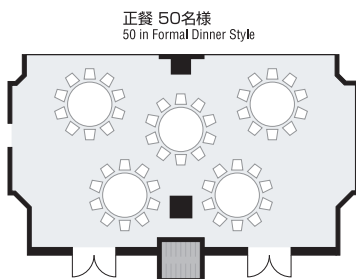

スカイバンケット「シリウス」「アリエス」「オリオン」「ペガサス」

Sky Banquet Room SIRIUS・ARIES・ORION・PEGASUS

「シリウス」

「アリエス」「オリオン」「ペガサス」

- 主要設備 *シリウス、アリエス、オリオン、ペガサス
 【音響設備】ミキサーワゴン 4台 (共通機器) [CDデッキ 1台 / MDデッキ 1台 / CTRデッキ 1台]
 【照明設備】客電調光 / ライティングレール
 【インターネット接続サービス】無線LAN
- Main Equipment (SIRIUS, ARIES, ORION & PEGASUS)
 PA System : 4 mixer wagons (common equipment) [CD deck (1), MD deck (1) & CTR deck (1)]
 Illumination: Guest room rheostats, lighting rail
 Internet Access service: Wireless LAN

階層 Floor	宴会場 Banquet Room	面積 Area		天井高 Ceiling Height m	収容人数 Capacity			
		m ²	坪数 Tsubo		正餐 Formal Dinner	buffet Buffet	スクール School	シアター Theater
42F	スカイバンケット「シリウス」 Sky Banquet Room SIRIUS	155	47	3.0	70	100	78	128
	スカイバンケット 「アリエス」「オリオン」「ペガサス」 Sky Banquet Rooms ARIES, ORION & PEGASUS	101	31	3.0	50	70	42	80

■「シリウス」レイアウトの一例

■「アリエス」「オリオン」「ペガサス」レイアウトの一例

■ 42階平面図

〒112-8562 東京都文京区後楽1-3-61 TEL.03-5805-2111(代表)

バンケットセールス部直通 / TEL.03-5805-2121 9:30~18:00 日曜・祝日・年末年始を除く