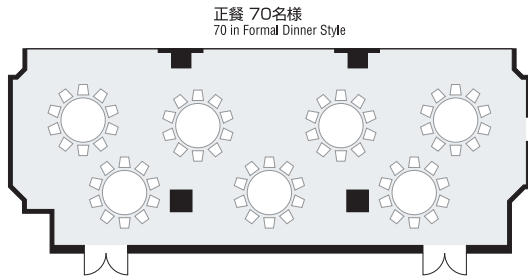

スカイバンケット「シリウス」「アリエス」「オリオン」「ペガサス」

Sky Banquet Room SIRIUS・ARIES・ORION・PEGASUS

「シリウス」

「アリエス」「オリオン」「ペガサス」

- 主要設備 *シリウス、アリエス、オリオン、ペガサス
 【音響設備】ミキサーワゴン 4台 (共通機器) [CDデッキ 1台 / MDデッキ 1台 / CTRデッキ 1台]
 【照明設備】客電調光 / ライティングレール
 【インターネット接続サービス】無線LAN
- Main Equipment (SIRIUS, ARIES, ORION & PEGASUS)
 PA System : 4 mixer wagons (common equipment) [CD deck (1), MD deck (1) & CTR deck (1)]
 Illumination: Guest room rheostats, lighting rail
 Internet Access service: Wireless LAN

階層 Floor	宴会場 Banquet Room	面積 Area		天井高 Ceiling Height m	収容人数 Capacity			
		m ²	坪数 Tsubo		正餐 Formal Dinner	buffet Buffet	スクール School	シアター Theater
42F	スカイバンケット「シリウス」 Sky Banquet Room SIRIUS	155	47	3.0	70	100	78	128
	スカイバンケット 「アリエス」「オリオン」「ペガサス」 Sky Banquet Rooms ARIES, ORION & PEGASUS	101	31	3.0	50	70	42	80

■「シリウス」レイアウトの一例

■「アリエス」「オリオン」「ペガサス」レイアウトの一例

■ 42階平面図

〒112-8562 東京都文京区後楽1-3-61 TEL.03-5805-2111(代表)

バンケットセールス部直通 / TEL.03-5805-2121 9:30~18:00 日曜・祝日・年末年始を除く