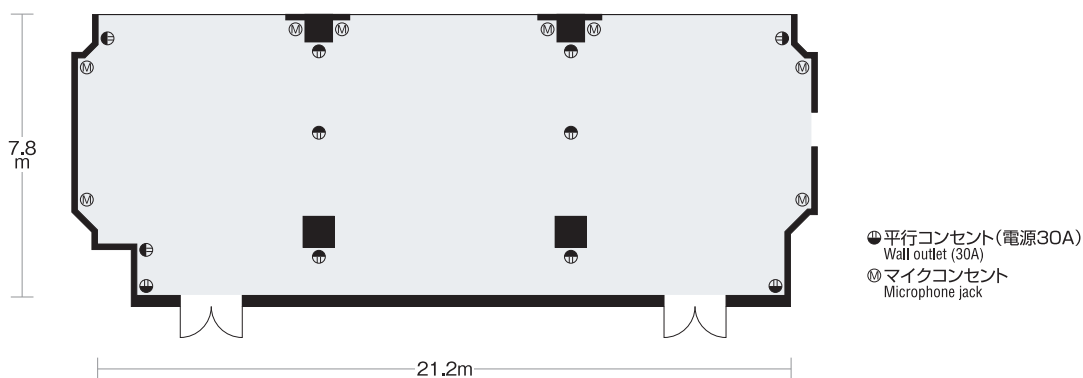

スカイバンケット「シリウス」「アリエス」「オリオン」「ペガサス」

Sky Banquet Room SIRIUS・ARIES・ORION・PEGASUS

「シリウス」

「アリエス」「オリオン」「ペガサス」

- 主要設備 *シリウス、アリエス、オリオン、ペガサス
 【音響設備】ミキサーワゴン 4台 (共通機器) [CDデッキ 1台 / MDデッキ 1台 / CTRデッキ 1台]
 【照明設備】客電調光 / ライティングレール
 【インターネット接続サービス】無線LAN
- Main Equipment (SIRIUS, ARIES, ORION & PEGASUS)
 PA System : 4 mixer wagons (common equipment) [CD deck (1), MD deck (1) & CTR deck (1)]
 Illumination: Guest room rheostats, lighting rail
 Internet Access service: Wireless LAN

階層 Floor	宴会場 Banquet Room	面積 Area		天井高 Ceiling Height m	収容人数 Capacity			
		m ²	坪数 Tsubo		正餐 Formal Dinner	buffet Buffet	スクール School	シアター Theater
42F	スカイバンケット「シリウス」 Sky Banquet Room SIRIUS	155	47	3.0	70	100	78	128
	スカイバンケット 「アリエス」「オリオン」「ペガサス」 Sky Banquet Rooms ARIES, ORION & PEGASUS	101	31	3.0	50	70	42	80

■「シリウス」レイアウトの一例

■「アリエス」「オリオン」「ペガサス」レイアウトの一例

■ 42階平面図

〒112-8562 東京都文京区後楽1-3-61 TEL.03-5805-2111(代表)

バンケットセールス部直通 / TEL.03-5805-2121 9:30~18:00 日曜・祝日・年末年始を除く