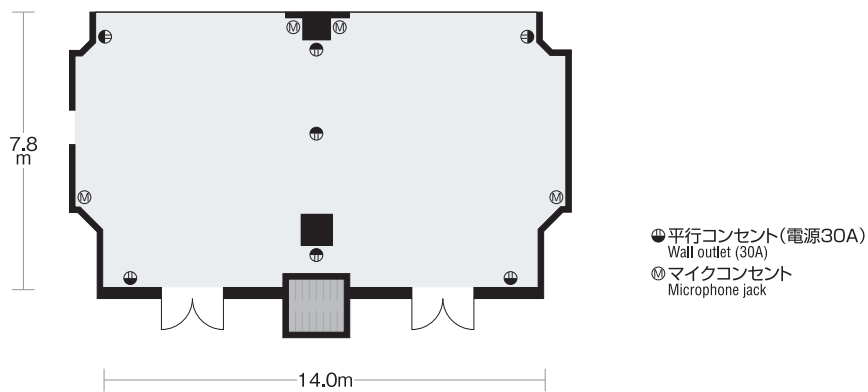

スカイバンケット「シリウス」「アリエス」「オリオン」「ペガサス」

Sky Banquet Room SIRIUS・ARIES・ORION・PEGASUS

「シリウス」

「アリエス」「オリオン」「ペガサス」

- 主要設備 *シリウス、アリエス、オリオン、ペガサス
 【音響設備】ミキサーワゴン 4台 (共通機器) [CDデッキ 1台 / MDデッキ 1台 / CTRデッキ 1台]
 【照明設備】客電調光 / ライティングレール
 【インターネット接続サービス】無線LAN
- Main Equipment (SIRIUS, ARIES, ORION & PEGASUS)
 PA System : 4 mixer wagons (common equipment) [CD deck (1), MD deck (1) & CTR deck (1)]
 Illumination: Guest room rheostats, lighting rail
 Internet Access service: Wireless LAN

階層 Floor	宴会場 Banquet Room	面積 Area		天井高 Ceiling Height m	収容人数 Capacity			
		m ²	坪数 Tsubo		正餐 Formal Dinner	buffet Buffet	スクール School	シアター Theater
42F	スカイバンケット「シリウス」 Sky Banquet Room SIRIUS	155	47	3.0	70	100	78	128
	スカイバンケット 「アリエス」「オリオン」「ペガサス」 Sky Banquet Rooms ARIES, ORION & PEGASUS	101	31	3.0	50	70	42	80

■「シリウス」レイアウトの一例

■「アリエス」「オリオン」「ペガサス」レイアウトの一例

■ 42階平面図

〒112-8562 東京都文京区後楽1-3-61 TEL.03-5805-2111(代表)

バンケットセールス部直通 / TEL.03-5805-2121 9:30~18:00 日曜・祝日・年末年始を除く