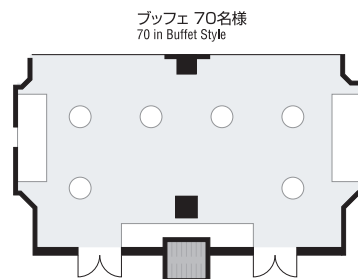

スカイバンケット「シリウス」「アリエス」「オリオン」「ペガサス」

Sky Banquet Room SIRIUS・ARIES・ORION・PEGASUS

「シリウス」

「アリエス」「オリオン」「ペガサス」

- 主要設備 *シリウス、アリエス、オリオン、ペガサス
 【音響設備】ミキサーワゴン 4台 (共通機器) [CDデッキ 1台 / MDデッキ 1台 / CTRデッキ 1台]
 【照明設備】客電調光 / ライティングレール
 【インターネット接続サービス】無線LAN
- Main Equipment (SIRIUS, ARIES, ORION & PEGASUS)
 PA System : 4 mixer wagons (common equipment) [CD deck (1), MD deck (1) & CTR deck (1)]
 Illumination: Guest room rheostats, lighting rail
 Internet Access service: Wireless LAN

階層 Floor	宴会場 Banquet Room	面積 Area		天井高 Ceiling Height m	収容人数 Capacity			
		m ²	坪数 Tsubo		正餐 Formal Dinner	buffet Buffet	スクール School	シアター Theater
42F	スカイバンケット「シリウス」 Sky Banquet Room SIRIUS	155	47	3.0	70	100	78	128
	スカイバンケット 「アリエス」「オリオン」「ペガサス」 Sky Banquet Rooms ARIES, ORION & PEGASUS	101	31	3.0	50	70	42	80

■「シリウス」レイアウトの一例

■「アリエス」「オリオン」「ペガサス」レイアウトの一例

■ 42階平面図

〒112-8562 東京都文京区後楽1-3-61 TEL.03-5805-2111(代表)

バンケットセールス部直通 / TEL.03-5805-2121 9:30~18:00 日曜・祝日・年末年始を除く