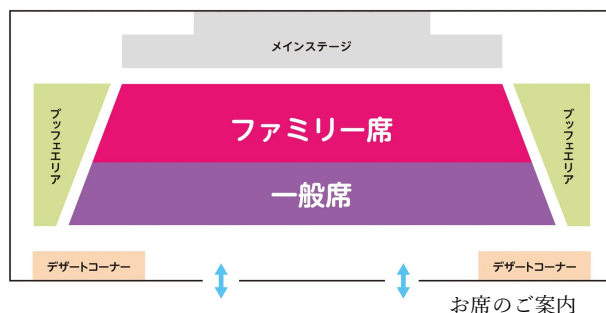

料 金 :

ファミリー席 大人(中学生以上) ¥15,000

ファミリー席 お子様(3歳～小学生) ¥9,000

一般席(中学生以上) ¥15,000

※表示料金には、お食事、お飲物、ショー、サービス料、消費税が含まれます。

※全席指定の相席テーブルとなります。

<ファミリー席の注意事項>

※ファミリー席は、小学生以下のお子様とその保護者様対象のお席です。

※お子様が「3歳未満」でお席が不要な場合、ファミリー席大人のみをご購入ください。当日、お子様がいらっしゃらない場合は「一般席」のご案内になります。

※3歳未満のお子様でもお席が必要な場合は有料となります。

※中学生以上のお子様とその保護者様のみの場合は「一般席」をお申し込みください。

※大人の方のみでお申し込みいただくことはできません。「一般席」をお申し込みください。

※皆様一緒にご入場ください。大人の方のみ、お子様のみでのご入場はできません。

※ご入場の際にお子様のご年齢が証明できるものをご提示いただく場合がございます。

※お子様用の椅子をご用意しておりません。

※ベビーカーはB1大宴会場「天空」内へはお持ち込みいただけません。会場入口の専用置き場をご利用ください。

<一般席の注意事項>

※中学生以上の未成年者の方が参加される場合は、保護者(高校生以上)の同伴をお願いいたします。

※イメージです。

※ご予約状況に合わせてファミリー席・一般席の配分を最終調整させていただきます。そのため、実際のエリアの範囲が異なる場合がございます。あらかじめご了承ください。